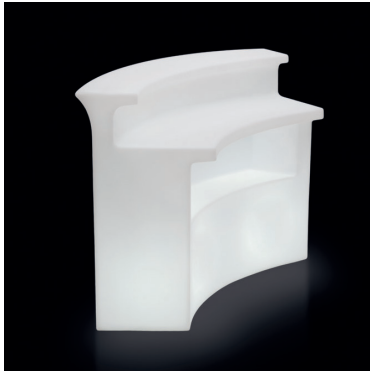

# BREAK BAR

Luminoso: €880,00+iva

Optional:  
Ripiano Top in vetro temperato: €150,00+iva  
Ripiano Top in acciaio Inox: €170,00+iva

Optional:  
Ripiano Desk in vetro temperato: €150,00+iva  
Ripiano Desk in acciaio Inox: €170,00+iva

## BREAK BAR

Bancone bar  
Anno di produzione: 2010  
Versioni: luminosa.  
Materiali: Polietilene.  
Dimensioni: 173 x 75 h 110 cm  
Peso: 45 Kg  
Imballaggio: 174 x 77 x 111 cm  
Volume imballaggio: 1,487 m<sup>3</sup>

Note: Combinabile con Ice Bar, Break Corner e Break Line.

Comptoir bar  
Année de production: 2010  
Versions: lumineuse.  
Matériaux: Polyéthylène.  
Dimensions: 173 x 75 h 110 cm  
Poids: 45 Kg  
Emballage: 174 x 77 x 111 cm  
Volume emballage: 1,487 m<sup>3</sup>

Notes: combinée avec Ice Bar, Break Corner et Break Line.

Bar counter  
Year of production: 2010  
Versions: lighting.  
Material: Polyethylene.  
Dimensions: 175 x 73 h 110 cm  
Weight: 45 Kg  
Packaging: 174 x 77 x 111 cm  
Packaging volume: 1,487 m<sup>3</sup>